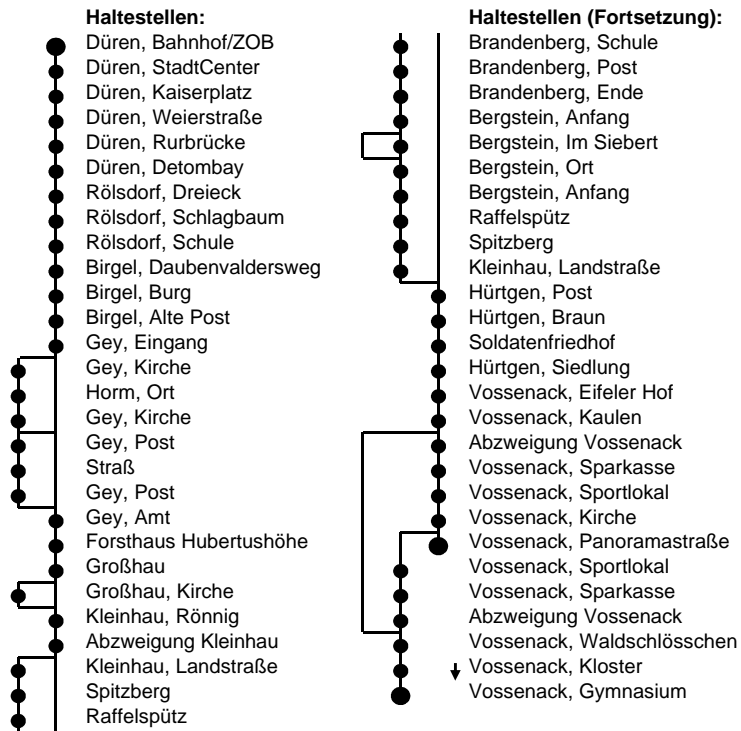

**Düren - Gey - Kleinhau -
(Bergstein) - Vossenack**

Gültig ab: 14.06.2009

286

DB BAHN
Rheinlandbus

Düren – Gey – Kleinhau – (Bergstein) – Vossenack

→ 286

Regionalverkehr Euregio Maas – Rhein, Neuköllner Straße 1, 52068 Aachen

S Mo–Fr an Schultagen
 F Mo–Fr an Ferientagen
 147 Fahrt weiter als Linie 86 nach Simmerath
 V Verstärkerfahrt. Kann jederzeit ausfallen. Bus ist in der Regel als Linie "S" beschildert.
 145 An Vossenack Gymnasium Anschluss an Linie 86 nach Simmerath
 146 An Vossenack Kirche Anschluss an Linie 86 nach Simmerath